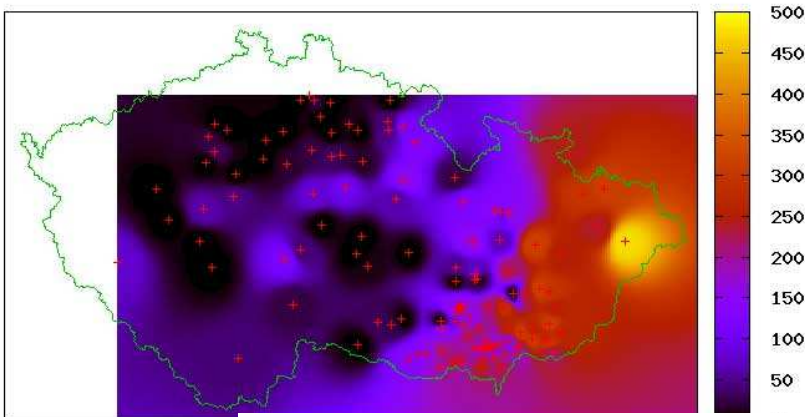

Signalizace kadeřavosti broskvoní v ČR k 7.1. 2014 s výhledem na 3 dny (do 10. ledna)

Vývoj SAT s průměrnou teplotou nad 7 stupňů ke dni: 07.01.2014

07.01.2014

Suma aktivních teplot nad 7 st. C k termínu:

Při dosažení sumy 800 St.C jsou patrné první pohyby šupin. Pak po důkladném prozkoumání přímo v terénu a zároveň podle průběhu počasí je třeba reagovat. Zpravidla se ošetřuje při hodnotě 1100 -1200 St.C SAT7, ale je vhodné začít většinou již při hodnotě nad 1000 St.C SAT7.