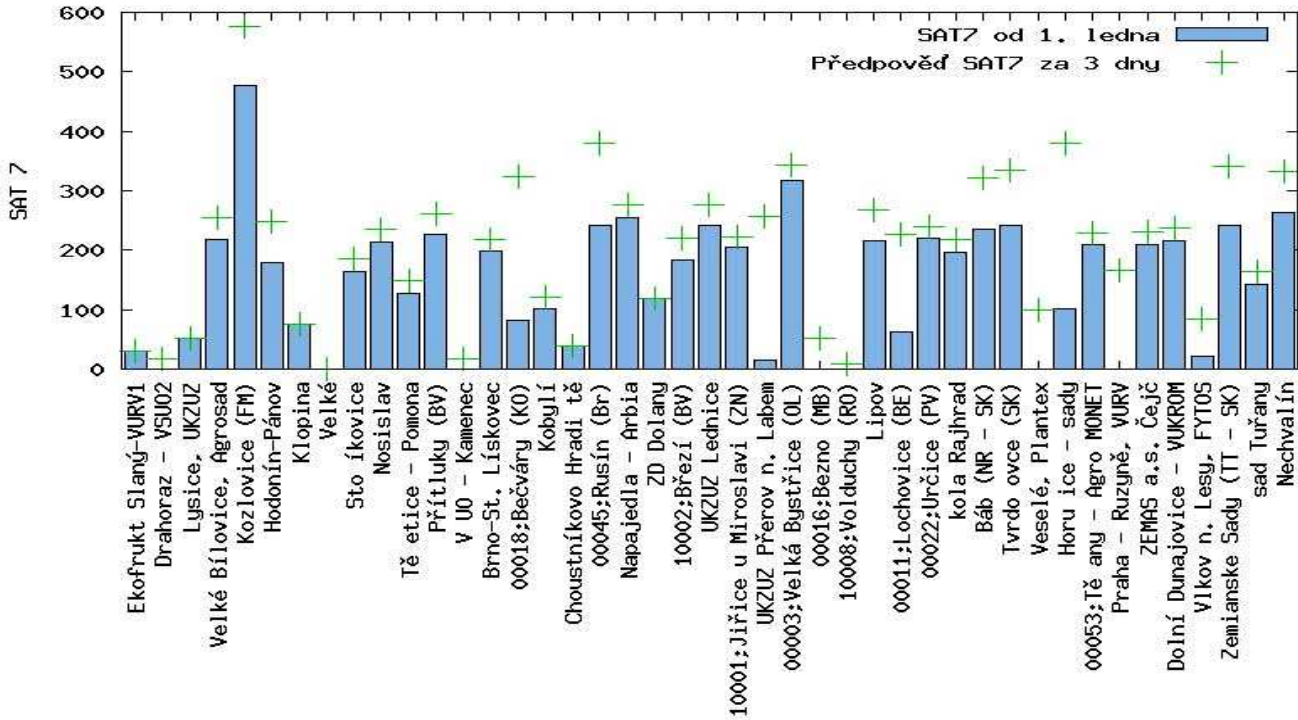

Signalizace kadeřavosti broskvoní v ČR k 7.1. 2014 s výhledem na 3 dny (do 10. ledna)

Vývoj SAT s průměrnou teplotou nad 7 stupňů ke dni: 07.01.2014

07.01.2014

Suma aktivních teplot nad 7 st. C k termínu:

Při dosažení sumy 800 St.C jsou patrné první pohyby šupin. Pak po důkladném prozkoumání přímo v terénu a zároveň podle průběhu počasí je třeba reagovat. Zpravidla se ošetřuje při hodnotě 1100 -1200 St.C SAT7, ale je vhodné začít většinou již při hodnotě nad 1000 St.C SAT7.