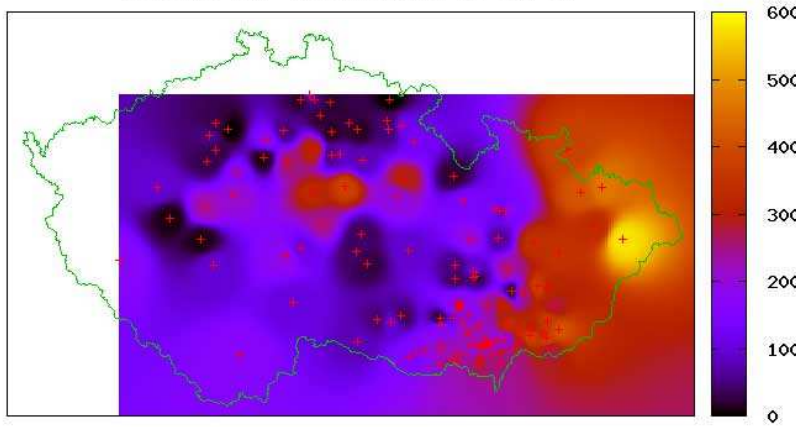

Při dosažení sumy 800 St.C jsou patrné první pohyby šupin. Pak po důkladném prozkoumání přímo v terénu a zároveň podle průběhu počasí je třeba reagovat. Zpravidla se ošetřuje při hodnotě 1100 -1200 St.C SAT7, ale je vhodné začít většinou již při hodnotě nad 1000 St.C SAT7.

Předpověď SAT7 na následující tři dny od:

07.01.2014